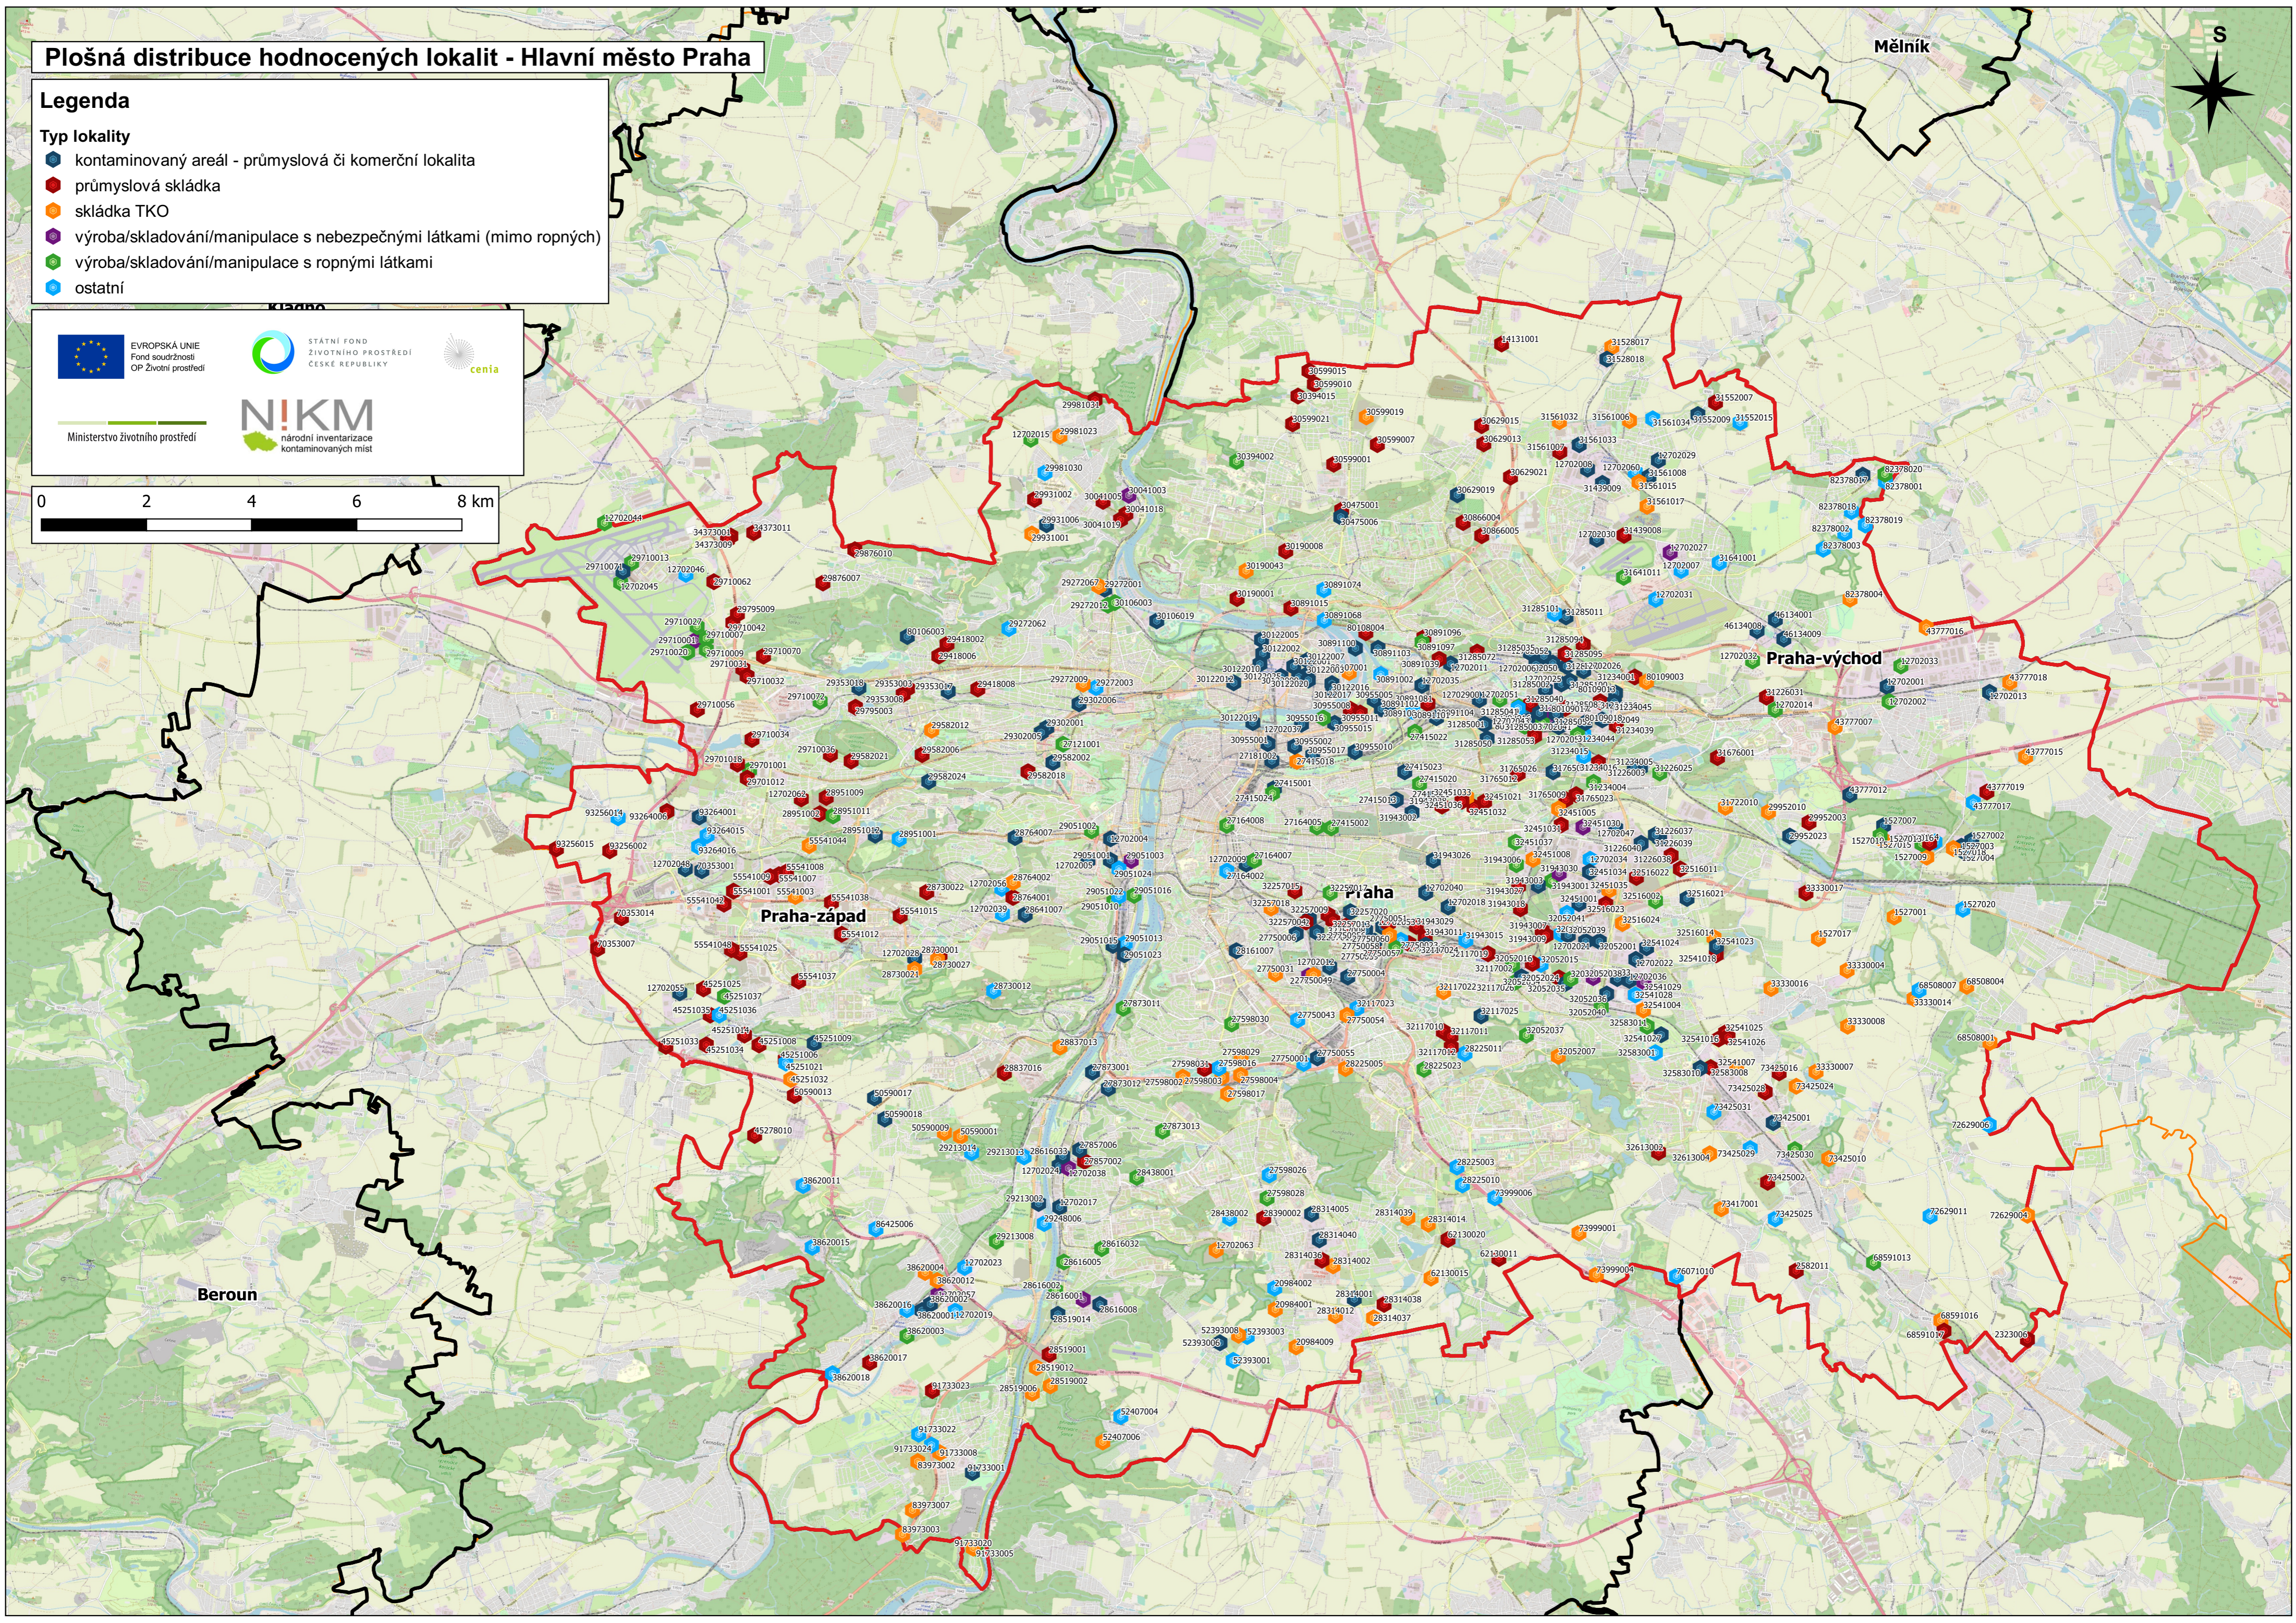

Plošná distribuce hodnocených lokalit - Hlavní město Praha

Legenda

Typ lokality

- kontaminovaný areál - průmyslová či komerční lokalita
- průmyslová skládka
- skládka TKO
- výroba/skladování/manipulace s nebezpečnými látkami (mimo ropných)
- výroba/skladování/manipulace s ropnými látkami
- ostatní

STÁTNÍ FOND
ŽIVOTNÍHO PROSTŘEDÍ
ČESKÉ REPUBLIKY

cenia

NíKM
národní inventarizace
kontaminovaných míst

Ministerstvo životního prostředí

Mělník

Praha-západ

Praha

Praha-východ

Beroun