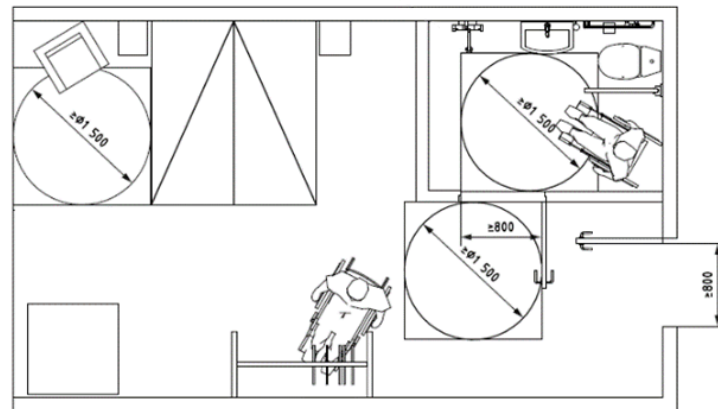

BEZBARIÉROVÉ POKOJE