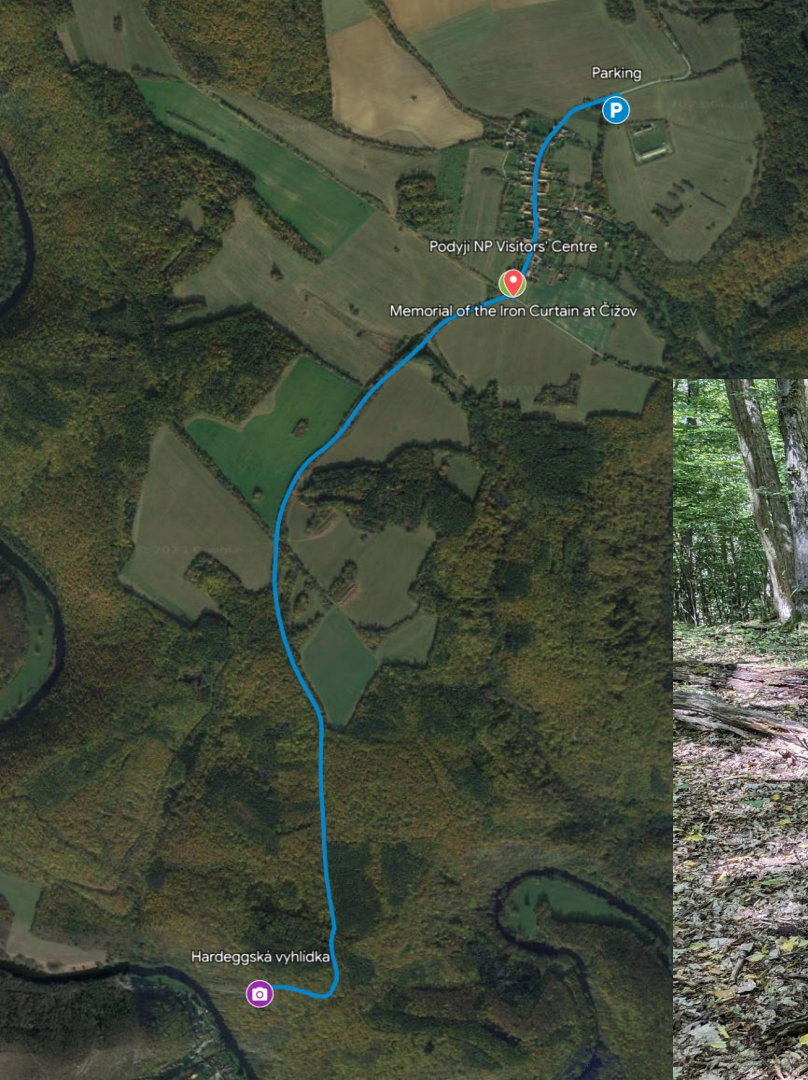

# Podmolí - Železné schody

**P** Parkoviště U rybníka

**📷** Železné schody

 Parkoviště U rybníka

 Železné schody

-  Parking
-  Podyjí NP Visitors' Centre
-  Memorial of the Iron Curtain ...
-  Hardeggská vyhlídka

# Čížov - Hardeggská vyhlídka

-  Parking
-  Podyjí NP Visitors' Centre
-  Memorial of the Iron Curtain ...
-  Hardeggská vyhlídka

-  Parking
-  Podyjí NP Visitors' Centre
-  Memorial of the Iron Curtain ...
-  Hardeggská vyhlídka

-  Parking
-  Info Centre
-  Viewpoint

# Hennerweg

-  Parking
-  Info Centre
-  Viewpoint

Viewpoint

-  Parking
-  Info Centre
-  Viewpoint

DALŠÍ

KROK?