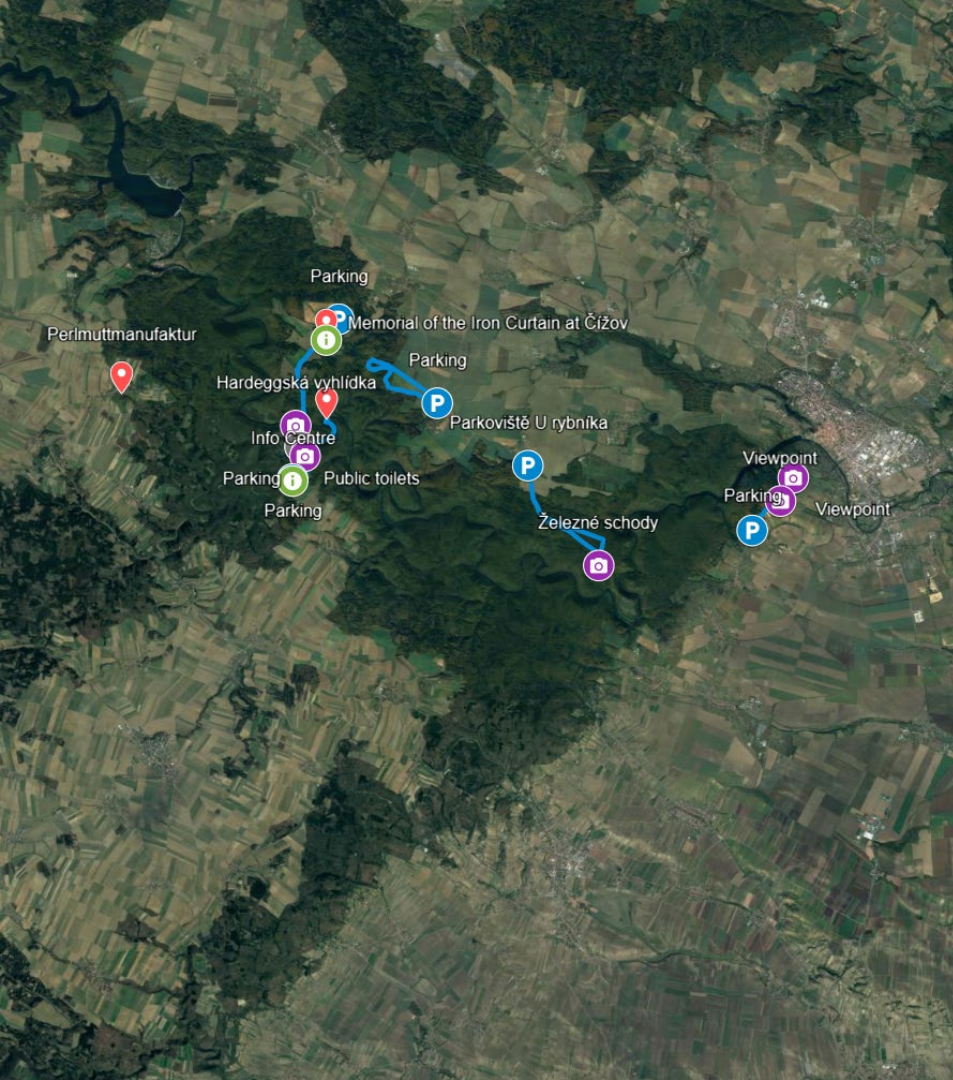

# MAPOVÁNÍ V MIMOMĚSTSKÝCH OBLASTECH

---

## Národní park Podyjí a Thayatal

## Mapování v mimoměstských oblastech

- 🌲 Sběr dat
- 🌲 Testování záznamového softwaru
- 🌲 Testování metodiky

**P** Parkoviště U rybníka

**📷** Železné schody