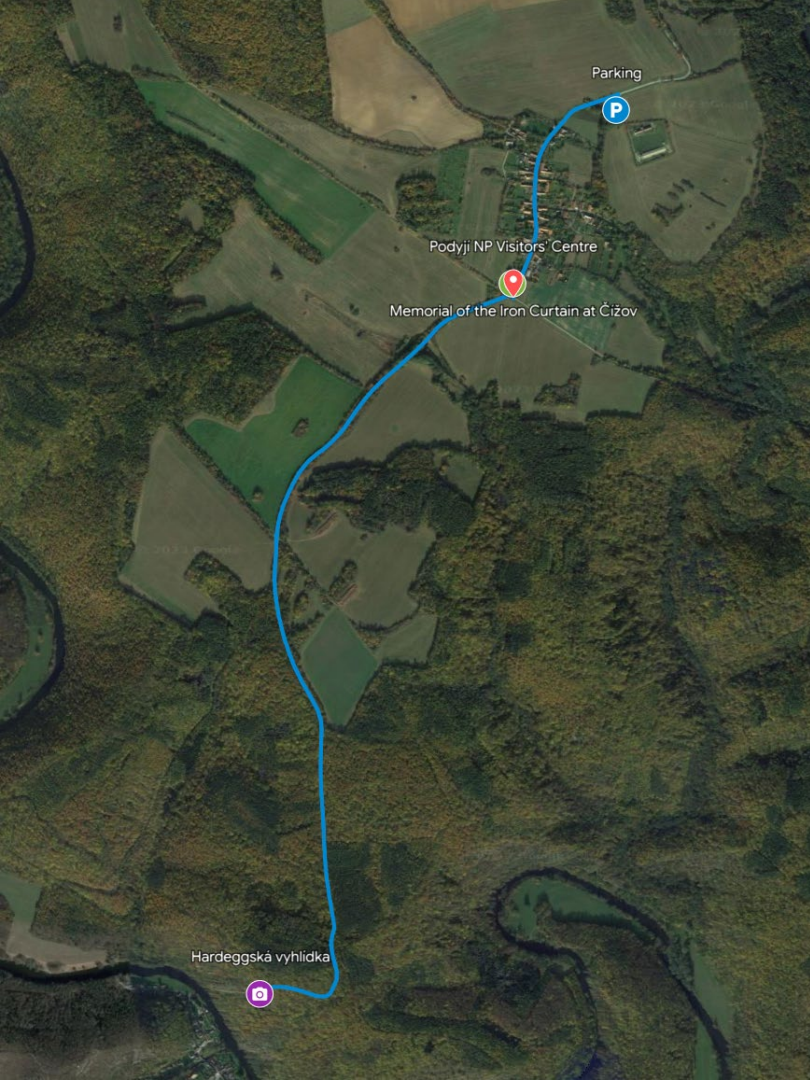

# Podmolí - Železné schody

**P** Parkoviště U rybníka

**📷** Železné schody

 Parkoviště U rybníka

 Železné schody

-  Parking
-  Podyjí NP Visitors' Centre
-  Memorial of the Iron Curtain ...
-  Hardeggská vyhlídka

# Čížov - Hardeggská vyhlídka

-  Parking
-  Podyjí NP Visitors' Centre
-  Memorial of the Iron Curtain ...
-  Hardeggská vyhlídka

-  Parking
-  Podyjí NP Visitors' Centre
-  Memorial of the Iron Curtain ...
-  Hardeggská vyhlídka