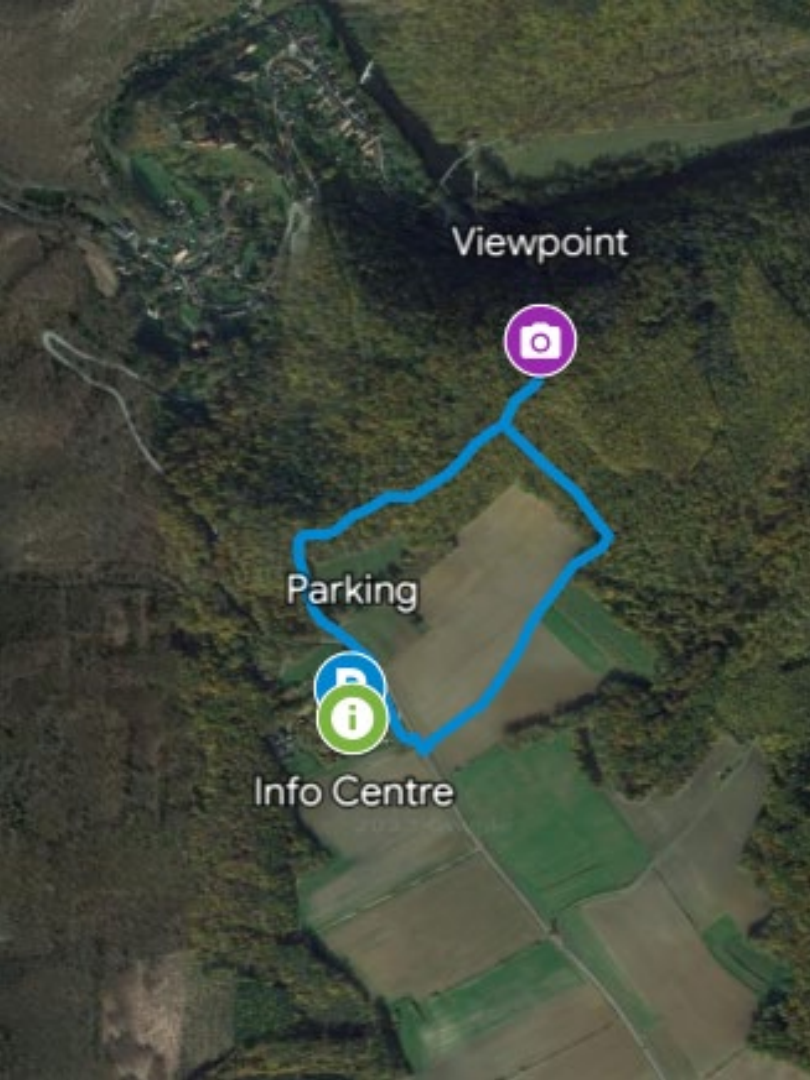

# Podmolí - Železné schody

**P** Parkoviště U rybníka

**📷** Železné schody

 Parkoviště U rybníka

 Železné schody

-  Parking
-  Podyjí NP Visitors' Centre
-  Memorial of the Iron Curtain ...
-  Hardeggská vyhlídka

# Čížov - Hardeggská vyhlídka

-  Parking
-  Podyjí NP Visitors' Centre
-  Memorial of the Iron Curtain ...
-  Hardeggská vyhlídka

-  Parking
-  Podyjí NP Visitors' Centre
-  Memorial of the Iron Curtain ...
-  Hardeggská vyhlídka

-  Parking
-  Info Centre
-  Viewpoint

# Hennerweg

-  Parking
-  Info Centre
-  Viewpoint

Viewpoint

-  Parking
-  Info Centre
-  Viewpoint

DALŠÍ

KROK?