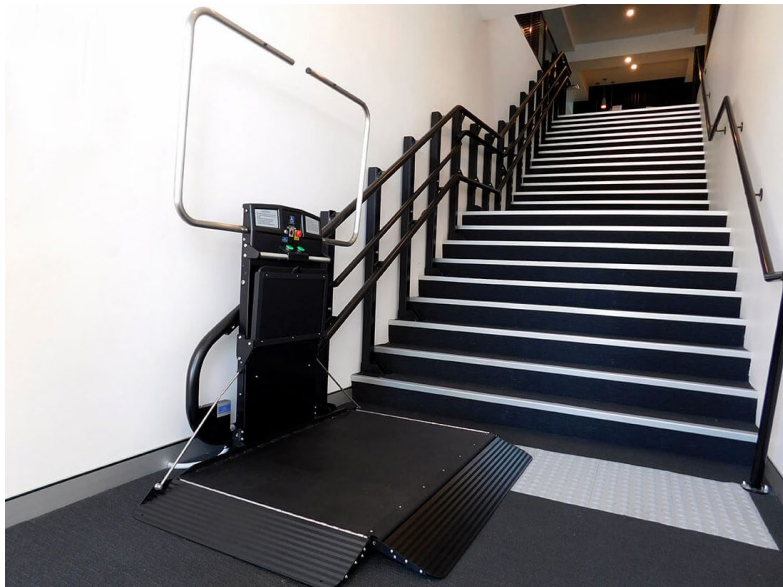

ZAJÍMAT NÁS BUDOU BEZBARIÉROVÉ VSTUPY