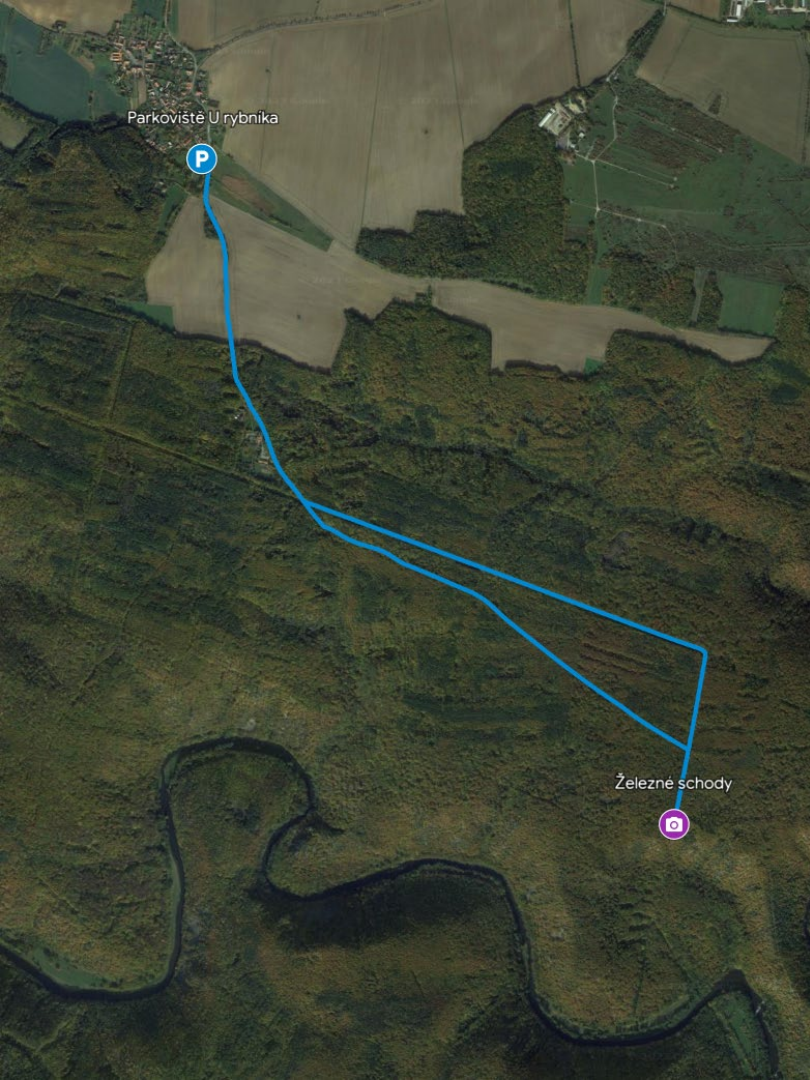

## Mapování v mimoměstských oblastech

- 🌲 Sběr dat
- 🌲 Testování záznamového softwaru
- 🌲 Testování metodiky

**P** Parkoviště U rybníka

**📷** Železné schody

# Podmolí - Železné schody

**P** Parkoviště U rybníka

**📷** Železné schody

 Parkoviště U rybníka

 Železné schody

-  Parking
-  Podyjí NP Visitors' Centre
-  Memorial of the Iron Curtain ...
-  Hardeggská vyhlídka

# Čížov - Hardeggská vyhlídka

-  Parking
-  Podyjí NP Visitors' Centre
-  Memorial of the Iron Curtain ...
-  Hardeggská vyhlídka

-  Parking
-  Podyjí NP Visitors' Centre
-  Memorial of the Iron Curtain ...
-  Hardeggská vyhlídka