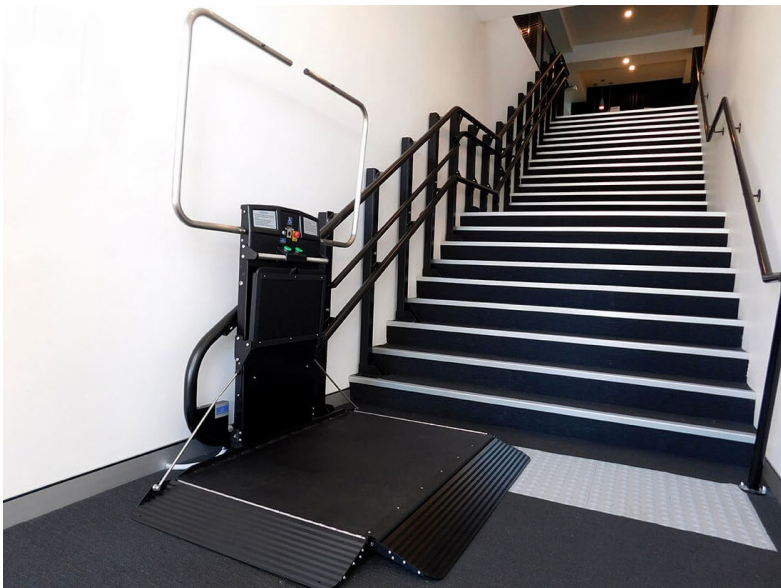

ZAJÍMAT NÁS BUDOU BEZBARIÉROVÉ VSTUPY