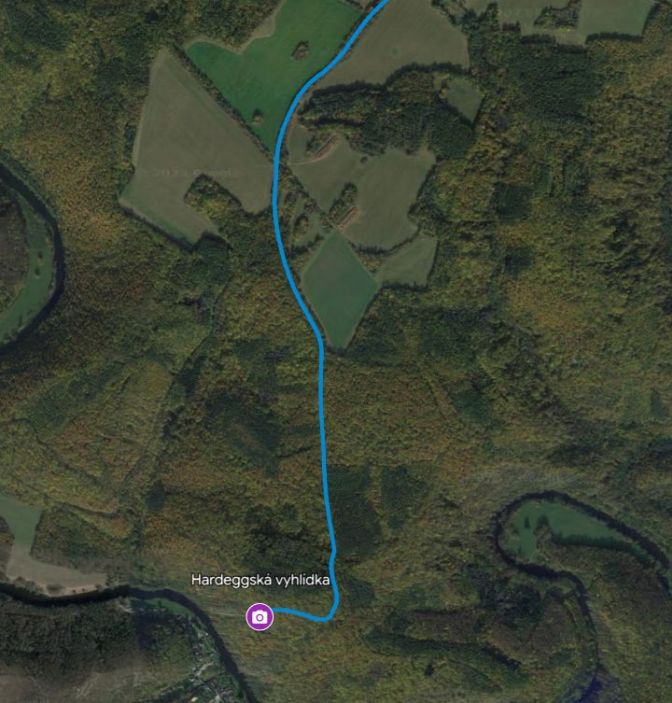

# Podmolí - Železné schody

**P** Parkoviště U rybníka

**📷** Železné schody

 Parkoviště U rybníka

 Železné schody

-  Parking
-  Podyjí NP Visitors' Centre
-  Memorial of the Iron Curtain ...
-  Hardeggská vyhlídka

# Čížov - Hardeggská vyhlídka

-  Parking
-  Podyjí NP Visitors' Centre
-  Memorial of the Iron Curtain ...
-  Hardeggská vyhlídka

-  Parking
-  Podyjí NP Visitors' Centre
-  Memorial of the Iron Curtain ...
-  Hardeggská vyhlídka