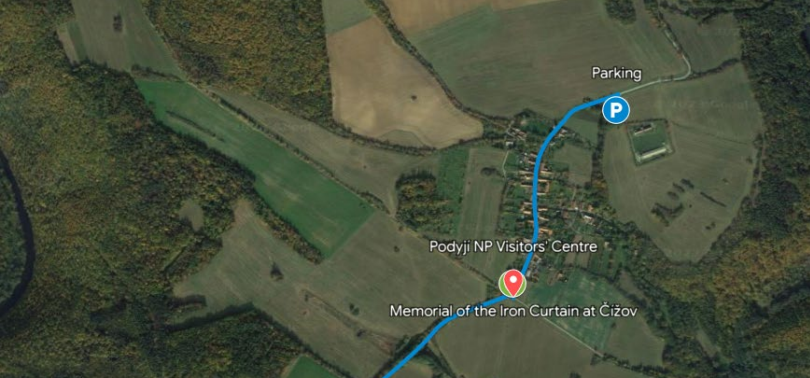

# Podmolí - Železné schody

**P** Parkoviště U rybníka

**📷** Železné schody

 Parkoviště U rybníka

 Železné schody

-  Parking
-  Podyjí NP Visitors' Centre
-  Memorial of the Iron Curtain ...
-  Hardeggská vyhlídka

# Čížov - Hardeggská vyhlídka

-  Parking
-  Podyjí NP Visitors' Centre
-  Memorial of the Iron Curtain ...
-  Hardeggská vyhlídka

-  Parking
-  Podyjí NP Visitors' Centre
-  Memorial of the Iron Curtain ...
-  Hardeggská vyhlídka