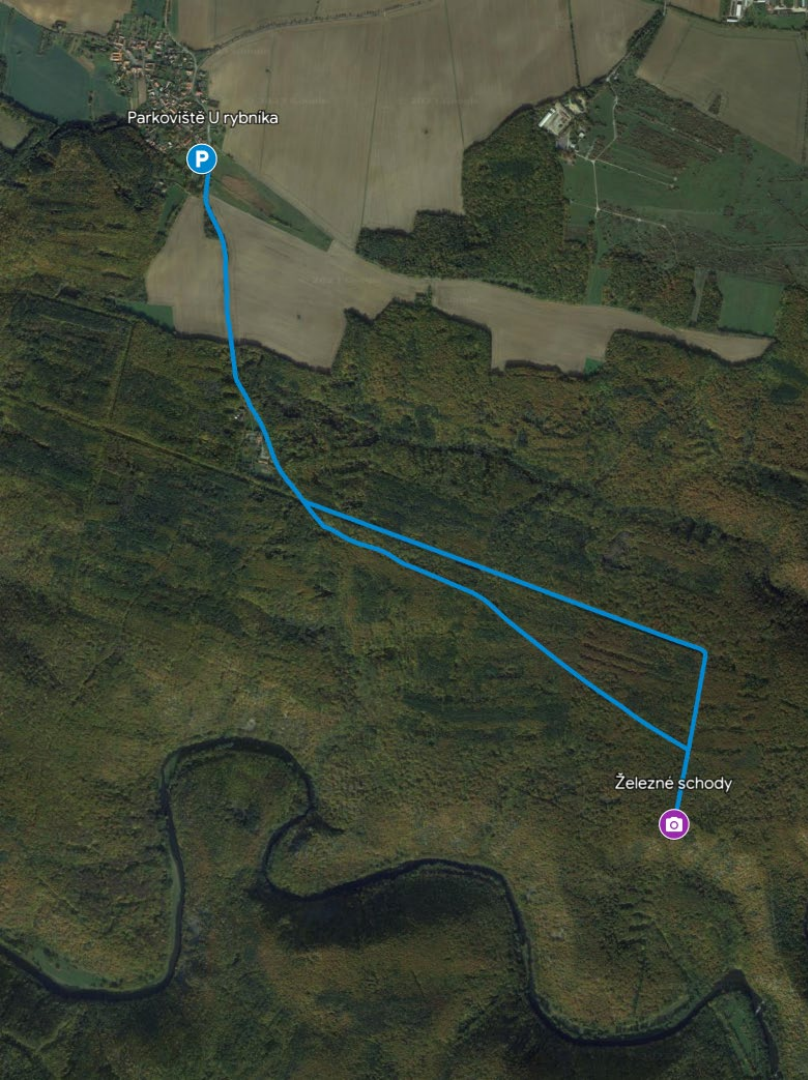

## Národní park Podyjí a Thayatal

## Mapování v mimoměstských oblastech

- 🌲 Sběr dat
- 🌲 Testování záznamového softwaru
- 🌲 Testování metodiky

**P** Parkoviště U rybníka

**📷** Železné schody

# Podmolí - Železné schody

**P** Parkoviště U rybníka

**📷** Železné schody

 Parkoviště U rybníka

 Železné schody

-  Parking
-  Podyjí NP Visitors' Centre
-  Memorial of the Iron Curtain ...
-  Hardeggská vyhlídka